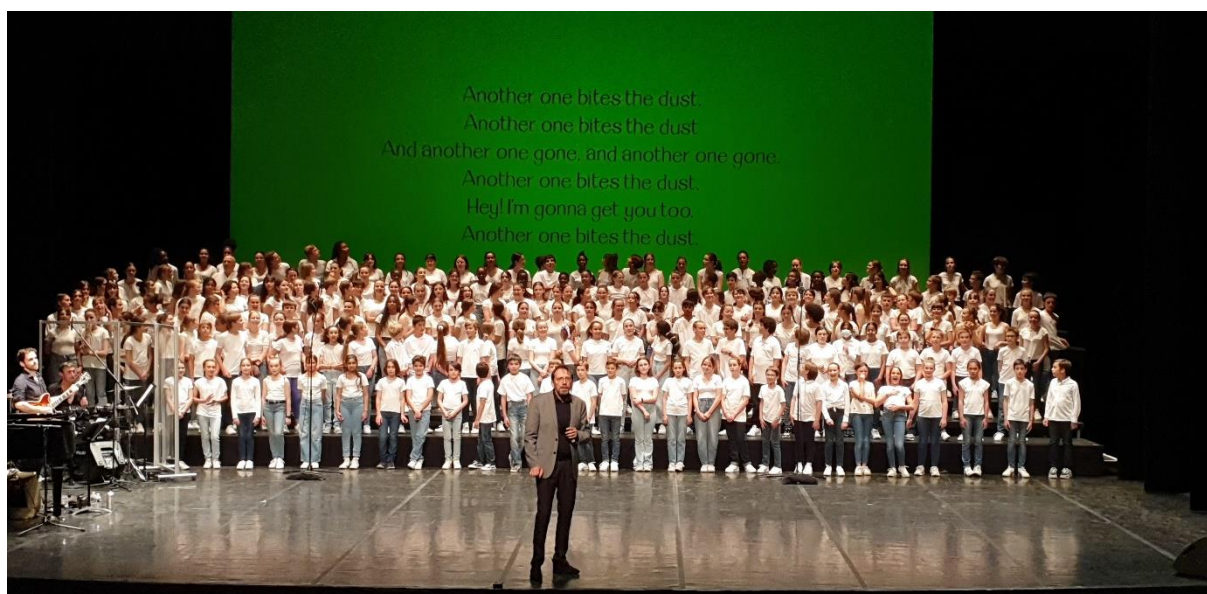

INSTITUT
SAINT LOUIS SAINT CLÉMENT
ÉCOLE COLLÈGE LYCÉE

L'OPTION CHORALE COLLEGE

La Chorale est un enseignement académique facultatif proposé à tous les collégiens, quel que soit leur niveau musical. A raison d'1h hebdomadaire, l'objet de ce cours est de découvrir ses capacités vocales, ses capacités d'interprétation et d'articulation, la posture, la maîtrise de soi en petit groupe puis en grand groupe au sein d'un chœur, accompagné par des professionnels du spectacle. Des fichiers-tutos complémentaires mis en ligne sont une aide pour faciliter les apprentissages.

Le cours s'articule autour d'un projet départemental en partenariat avec l'association *musique éducation 91* (site www.lcde91.fr) aboutissant chaque année à un concert public de grande envergure. En 2018, 200 élèves ont ainsi pu créer un spectacle-hommage à J.J Goldman à l'Opéra de Massy ; en 2019 le *Requiem* de Karl Jenkins à la basilique de Longpont/Orge ; en 2021 le conte musical de Juliette « *Les Indiens sont à l'ouest* » ; en 2022 concert hommage « Queen » ; en 2023 la comédie musicale « *Hugo, Zola et la baronne* » d'Isabelle Aboulker. Tous les styles sont revisités.

Pour mener à bien le concert, les élèves vont répéter une demi-journée par trimestre sur le temps scolaire avec d'autres collégiens dans une salle de l'Essonne, dirigés par un chef de chœur, un metteur en scène et des musiciens professionnels. Le transport est pris en charge par l'établissement.